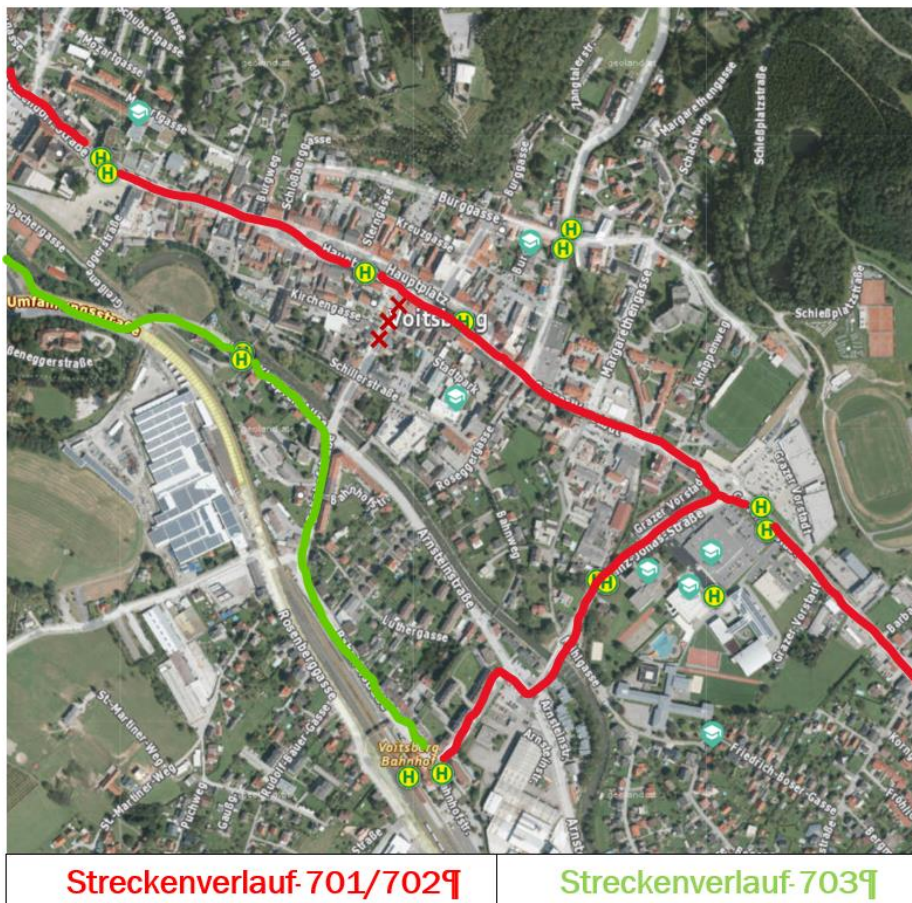

# FAHRGASTINFORMATION

Aufgrund von Veranstaltungen kommt es an folgenden Tagen in den angegebenen Zeiträumen zur **Sperre des Michaeliplatzes und einem Teil der Bahnhofstraße, beginnend ab Hauptplatz bis zur Ecke Kirchengasse:**

- **14. Juni 2024** von 17:00 Uhr bis 22:00 Uhr
- **28. Juni 2024** von 17:00 Uhr bis 22:00 Uhr
- **04. Juli 2024** von 17:00 Uhr bis 22:00 Uhr
- **11. Juli 2024** von 17:00 Uhr bis 22:00 Uhr
- **18. Juli 2024** von 17:00 Uhr bis 22:00 Uhr
- **25. Juli 2024** von 17:00 Uhr bis 22:00 Uhr

Die Haltestellen „Hauptplatz Voitsberg“ können in diesem Zeitraum in gewohnter Form bedient werden.

Die Bedienung des Bahnhofs Voitsberg erfolgt in beide Richtungen via dem Kreisverkehr beim „Stop Shop“ (ehem. Bluesky) - Franz-Jonas-Straße - Hans-Blümel-Gasse.

Für Busse der VL703 ist die Bedienung des Bahnhofs Voitsberg (via Hans-Klöpfer und Bahnhofstraße) wie üblich möglich.

**Wir danken für Ihr Verständnis!**

Graz-Köflacher Bahn und Busbetrieb GmbH