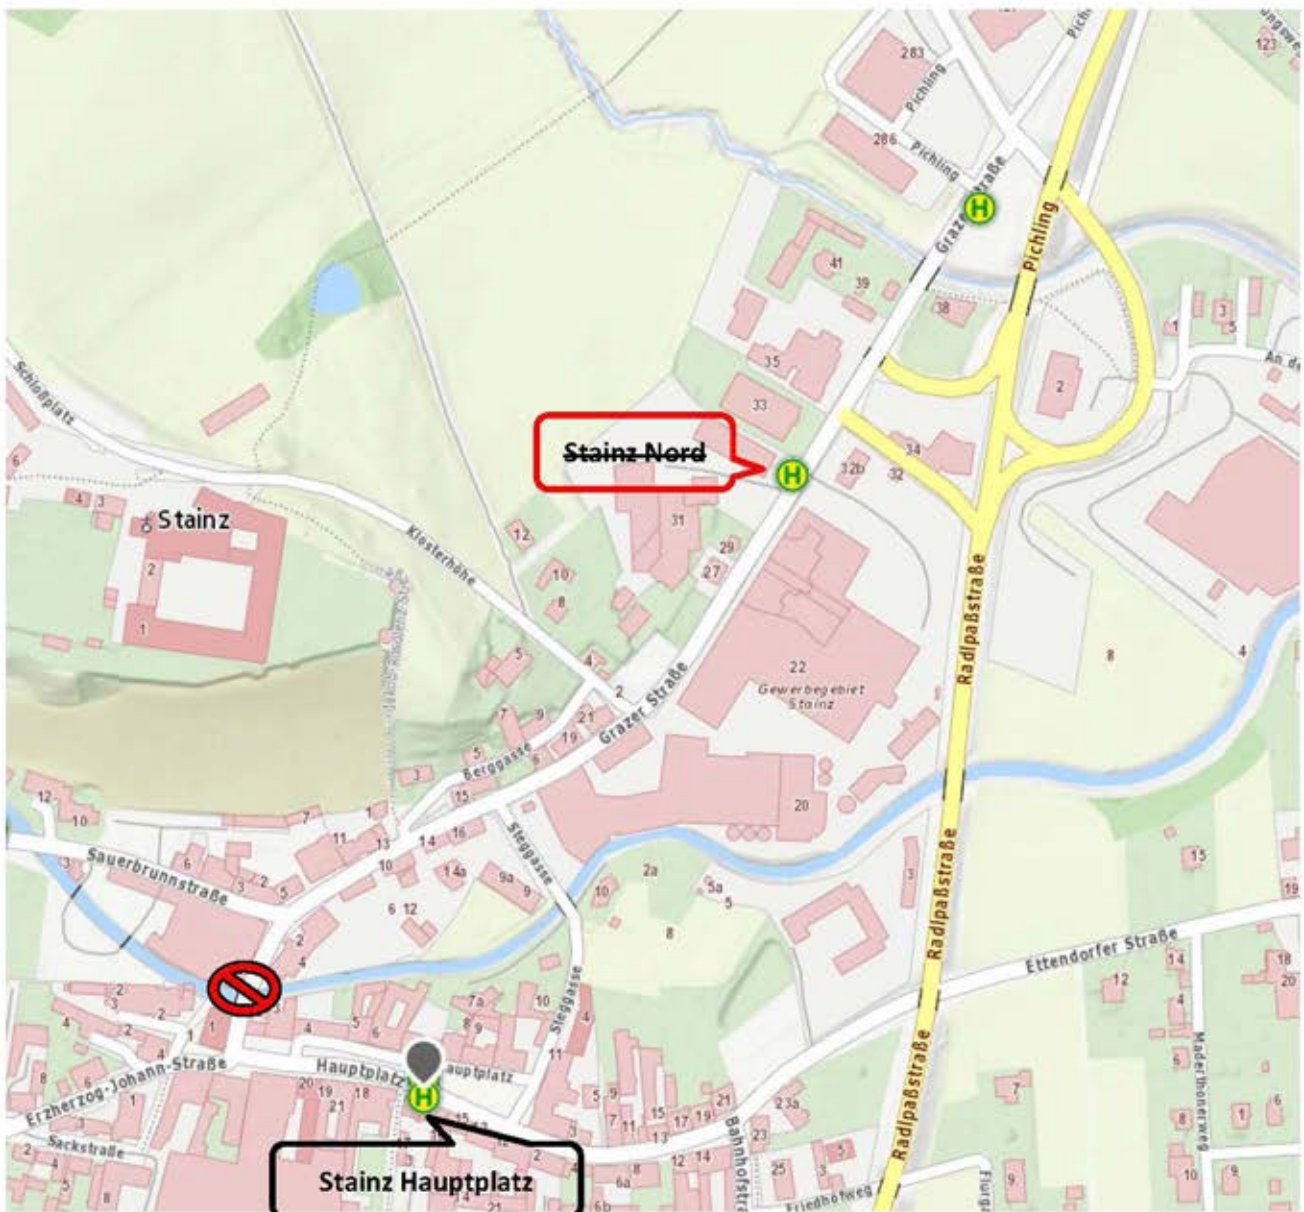

FAHRGASTINFORMATION

Sehr geehrte Fahrgäste!

Aufgrund einer **Totalsperre** zwischen den Haltestellen Stainz Hauptplatz und Stainz Nord kommt es in Stainz auf den Linien **760, 761 und 746**

von Montag, 8. Juni bis Mittwoch, 30. September 2026

zu nachfolgenden **Einschränkungen im Linienverkehr:**

- Die Haltestelle **Stainz Nord** in Fahrtrichtung **Stainz Hauptplatz** kann in diesem Zeitraum auf den Linien **760 und 761 nicht bedient** werden.
- Als **Ersatz** dient die Haltestelle **Stainz Hauptplatz**.

Bitte wenden

- Die Haltestelle **Pichling b.Stainz Abzw St.Stefan** in Fahrtrichtung **St. Stefan** kann in diesem Zeitraum auf den Linien **760** und **761** **nicht bedient** werden.
- Für die Kursfahrten der **Linie 761** in Fahrtrichtung **St Stefan** wird nach der Unterführung eine **Ersatzhaltestelle** eingerichtet.
- Als **Ersatz** auf der **Linie 760** dient die Haltestelle **Stainz Hauptplatz**.

- Auf den RegioBus-Linienführungen der Linien **760**, **761** und **746** kommt es durch die Sperre zu geänderten **Linienführungen**.

Wir danken für Ihr Verständnis!

Haben Sie noch Fragen?

Fahrplanauskünfte erhalten Sie unter der Telefonnummer +43 (0) 316 5987-300 sowie unter www.verbundlinie.at.