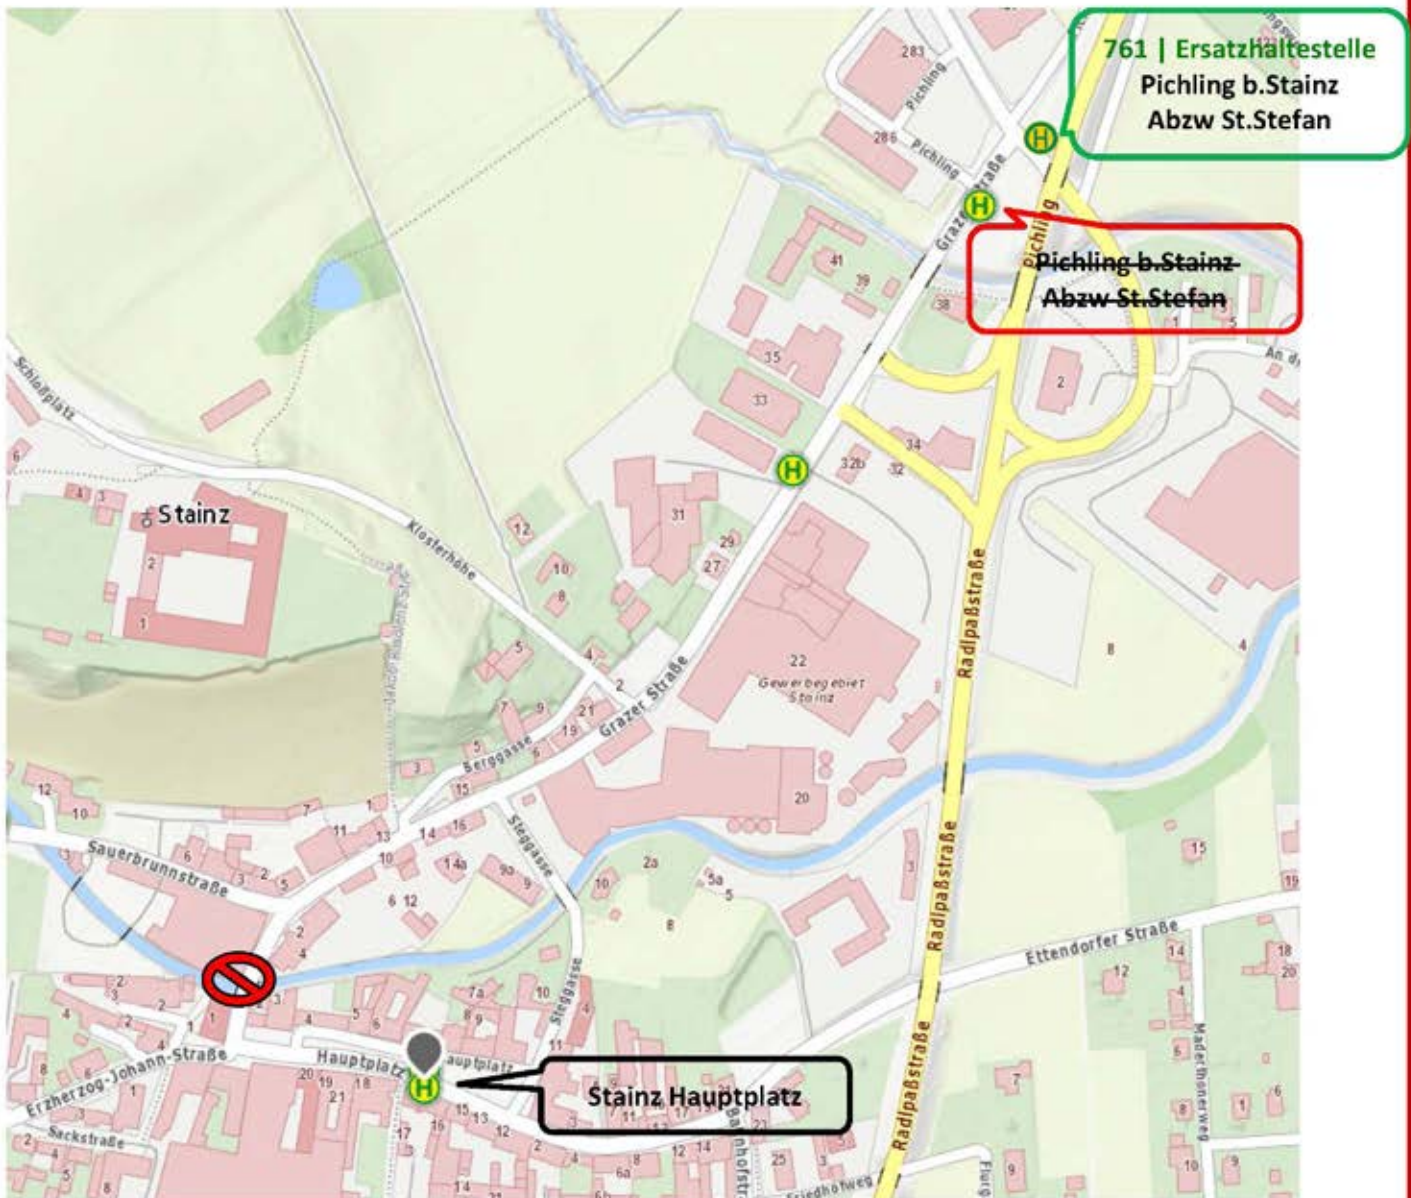

FAHRGASTINFORMATION

Sehr geehrte Fahrgäste!

Aufgrund einer **Totalsperre** zwischen den Haltestellen Stainz Hauptplatz und Stainz Nord kommt es in Stainz auf den Linien **760, 761 und 746**

von Montag, 8. Juni bis Mittwoch, 30. September 2026

zu nachfolgenden **Einschränkungen im Linienverkehr:**

- Die Haltestelle **Stainz Nord** in Fahrtrichtung **Stainz Hauptplatz** kann in diesem Zeitraum auf den Linien **760 und 761 nicht bedient** werden.
- Als **Ersatz** dient die Haltestelle **Stainz Hauptplatz**.

Bitte wenden

- Die Haltestelle **Pichling b.Stainz Abzw St.Stefan** in Fahrtrichtung **St. Stefan** kann in diesem Zeitraum auf den Linien **760** und **761** **nicht bedient** werden.
- Für die Kursfahrten der **Linie 761** in Fahrtrichtung **St Stefan** wird nach der Unterführung eine **Ersatzhaltestelle** eingerichtet.
- Als **Ersatz** auf der **Linie 760** dient die Haltestelle **Stainz Hauptplatz**.