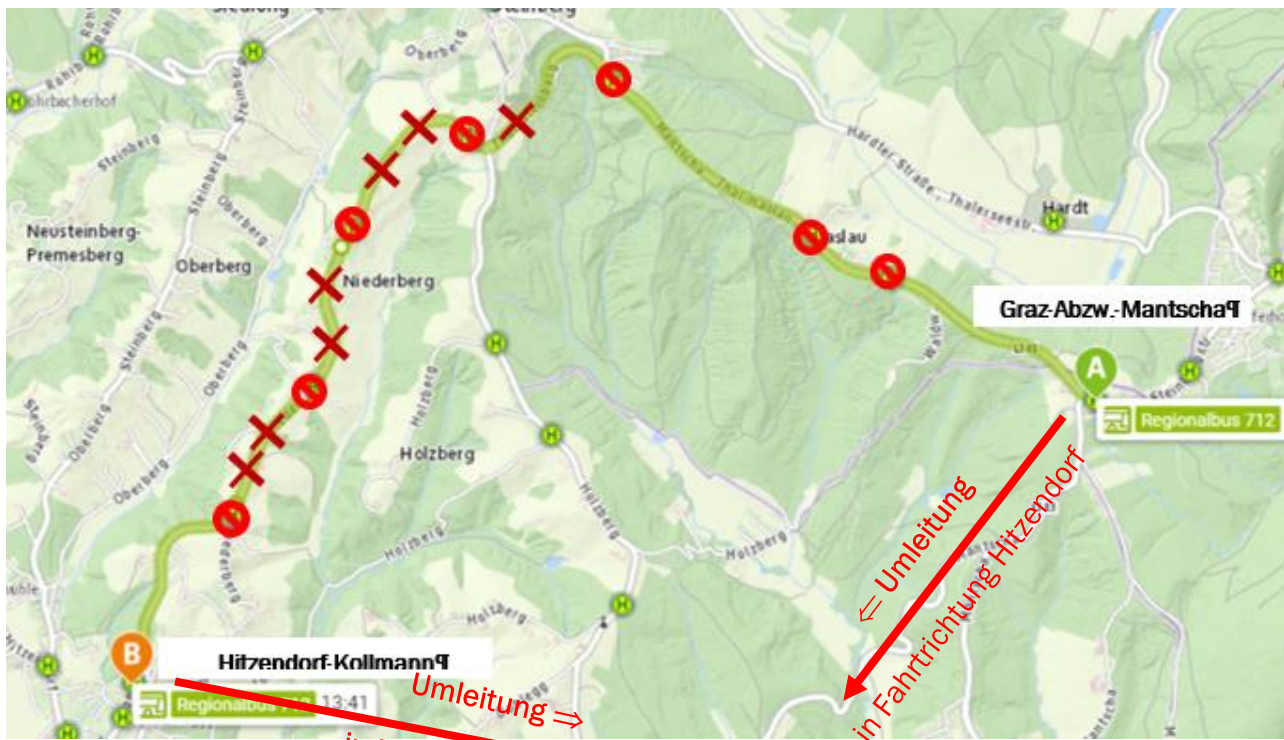

FAHRGASTINFORMATION

Sehr geehrte Fahrgäste!

Aufgrund von Sanierungsarbeiten auf der L301 kommt es

von Montag, 18. Oktober 2021 ab 8:00 Uhr

bis voraussichtlich 29. Oktober 2021

zu **Einschränkungen im Linienbetrieb auf der Linie 712:**

Phase 1: **18. (ab 8:00 Uhr) – 22. Oktober 2021**

Einbahnregelung von Hitzendorf nach Graz

Umleitung der Linie 712 in Fahrtrichtung Hitzendorf:

Haltestelle Graz Abzweigung Mantscha – weiter über die L383 – Mayersdorf Ort – L336 – L301 – **Haltestelle Hitzendorf Kollmann**

Alle auf der Umleitungsstrecke befindlichen Haltestellen werden bedient.

In Fahrtrichtung Graz kann die Strecke wie gewohnt bedient werden.

Haben Sie noch Fragen?

RegioBus Steiermark | GKB, +43 316 5987-300, Watzke, +43 316 402003

Totalsperre Niederberg

Umleitung der Linie 712 in beide Fahrtrichtungen:

Haltestelle Graz Abzweigung Mantscha – weiter über die L383 – Mayersdorf Ort – L336 – L301 – **Haltestelle Hitzendorf Kollmann**

Alle auf der Umleitungsstrecke befindlichen Haltestellen werden bedient.